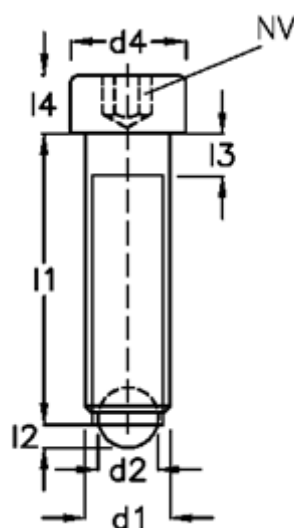

Varenummer: 209276941
Beskrivelse: E+G Kuglespændeskruer
GN 606-M12-80-AN

Mål

d1	= M12	l4 = 12
d2	= 8.0	
d3	= 7.2	
d4	= 18	
Indvendig sekskant	= 10.0	
l1	= 80	
l2	= 2.0	
l3	= 5.0	